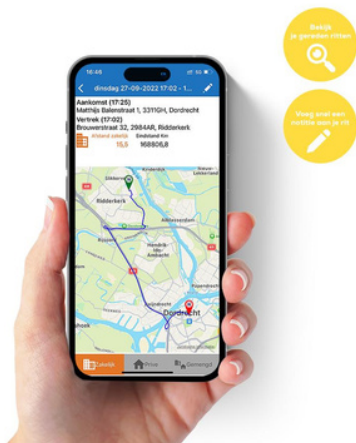

2. Overzicht van je route

- ✓ Voeg eenvoudig een opmerking toe als je bent omgereden
- ✓ Controleer eenvoudig je gereden route