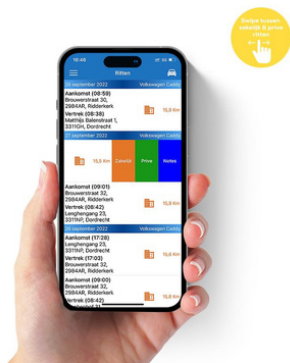

App specs

Functionaliteiten van de Nedsoft app

1. Overzicht van je ritten

- ✓ Swipe je rit van zakelijk naar prive
- ✓ Tot 7 jaar historie