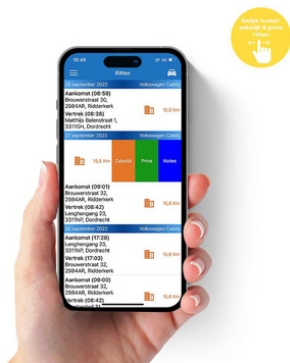

Alvast weten waar jou OBD poort zit?

Ga dan naar Obd.nedsoft.nl. Wist je dat je een melding kunt krijgen zodra iemand de Plug & play tracker uit de OBD poort trekt?

Zit de OBD-poort op een lastige plek?

Optioneel leveren we een kabel (80cm) mee zodat je hem altijd makkelijk in kan pluggen.

Ontdek het gemak van Plug & play

[Bekijk de video](#)

Nedsoft

App specs

Functionaliteiten van de Nedsoft app

1. Overzicht van je ritten

- ✓ Swipe je rit van zakelijk naar prive
- ✓ Tot 7 jaar historie

2. Overzicht van je route

- ✓ Voeg eenvoudig een opmerking toe als je bent omgereden
- ✓ Controleer eenvoudig je gereden route

3. Exporteer je ritten