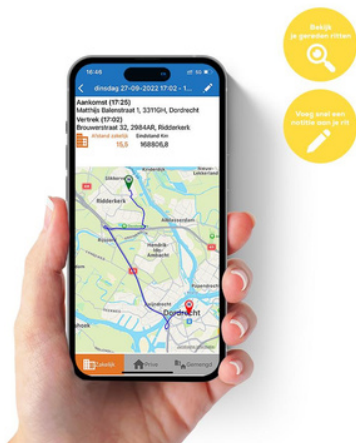

**Ontdek het gemak
van Rittenregistratie Plus**

Bekijk de video

Nedssoft

Het gemak van een Plug & Play tracker

Onze Plug & Play tracker sluit je zelf gemakkelijk in slechts 2 minuten aan op de OBD-poort van je voertuig. Dit is een aansluiting waarmee je toegang hebt tot de software in je auto of bus. De OBD-poort is vaak te vinden aan de kant van de bestuurder in de buurt van de pedalen of in het middenconsole.

Alvast weten waar jou OBD poort zit?

Ga dan naar Obd.nedsoft.nl. Wist je dat je een melding kunt krijgen zodra iemand de Plug & play tracker uit de OBD poort trekt?

Zit de OBD-poort op een lastige plek?

Optioneel leveren we een kabel (80cm) mee zodat je hem altijd makkelijk in kan pluggen.

Ontdek het gemak van Plug & play

[Bekijk de video](#)

Nedsoft

App specs

Functionaliteiten van de Nedsoft app

1. Overzicht van je ritten

- ✓ Swipe je rit van zakelijk naar prive
- ✓ Tot 7 jaar historie

2. Overzicht van je route

- ✓ Voeg eenvoudig een opmerking toe als je bent omgereden
- ✓ Controleer eenvoudig je gereden route

3. Exporteer je ritten